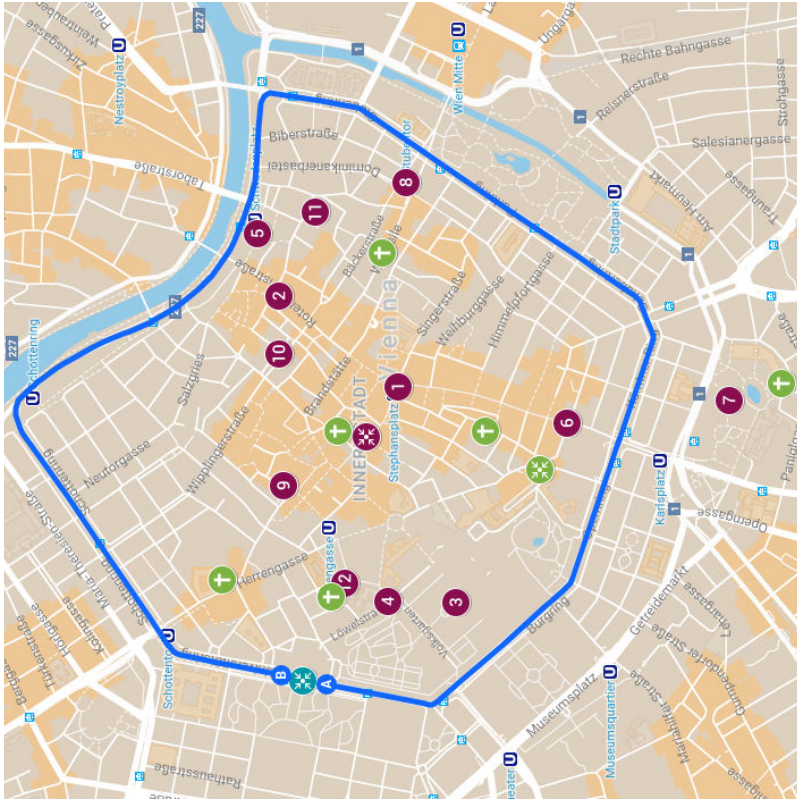

Aktionskarte 17.6.2017

Rechtshilfenummer: 0681 84336022

Angemeldete Orte:

1. Stock im Eisen
2. Rotenturmstraße
3. Heldenplatz
4. Ballhausplatz
5. Schwedenplatz
6. Kärntnerstraße
7. Karlsplatz
8. Stubentor
9. Am Hof
10. Hoher Markt
11. Fleischmarkt
12. Minoritenplatz

> 14:00 Regenbogenparade Startpunkt Rathausplatz
> 14:00 Queer stellen: Protest gegen Homophobie, Sexismus und Rechtsruck Startpunkt Pestsaule (Graben)

> 15:00 Fundidemo "Marsch für die Familie" Startpunkt Albertinaplatz
mögliche Zielpunkte: Schottenstift, Minoritenkirche, Stephansdom, Peterskirche, Kapuzinerkirche, Karlskirche