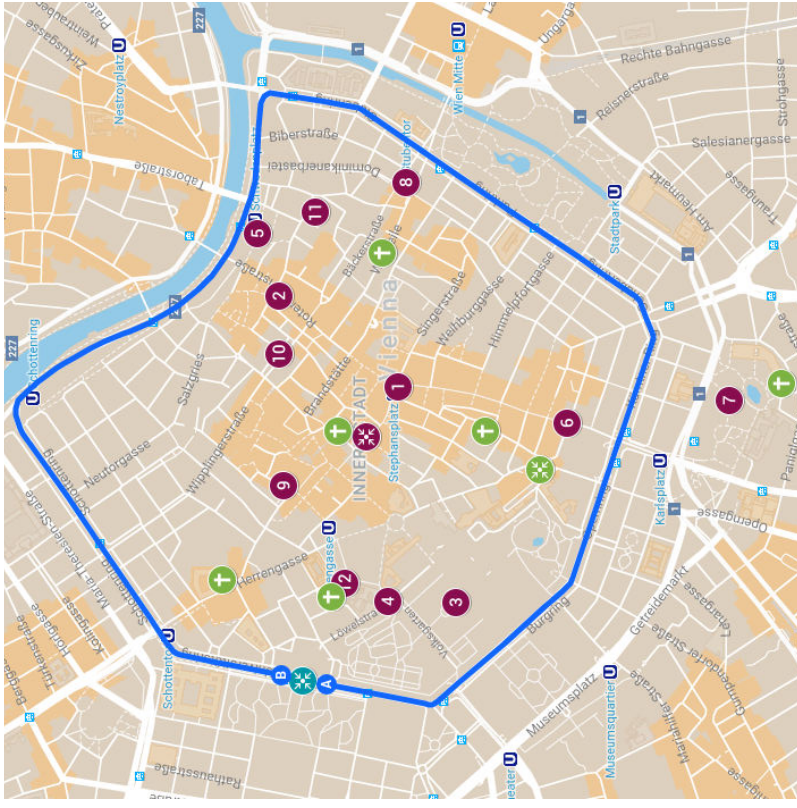

Aktionskarte 17.6.2017

Rechtshilfenummer: 0681 84336022

Angemeldete Orte:

1. Stock im Eisen
2. Rotenturmstraße
3. Heldenplatz
4. Ballhausplatz
5. Schwedenplatz
6. Kärntnerstraße
7. Karlsplatz
8. Stubentor
9. Am Hof
10. Hoher Markt
11. Fleischmarkt
12. Minoritenplatz

> 14:00 Regenbogenparade Startpunkt Rathausplatz
> 14:00 Queer stellen: Protest gegen Homophobie, Sexismus und Rechtsruck Startpunkt Pestsaule (Graben)

> 15:00 Fundidemo "Marsch für die Familie" Startpunkt Albertinaplatz
mögliche Zielpunkte: Schottenstift, Minoritenkirche, Stephansdom, Peterskirche, Kapuzinerkirche, Karlskirche